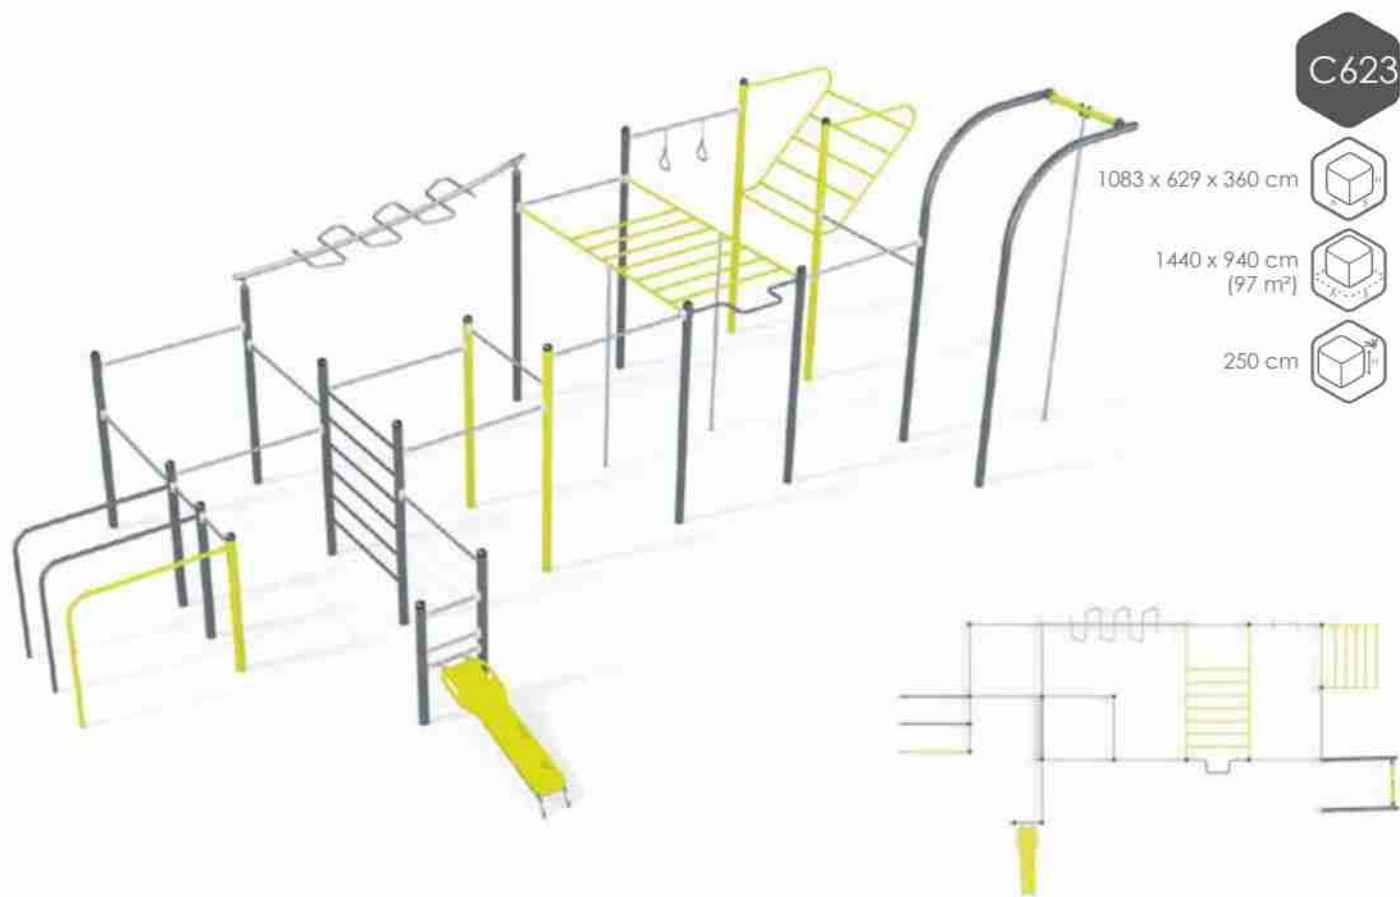

# WORKOUT

R801

F

155 x 58 x 200 cm

455 x 477 cm  
(18 m<sup>2</sup>)

34 cm

R802

F