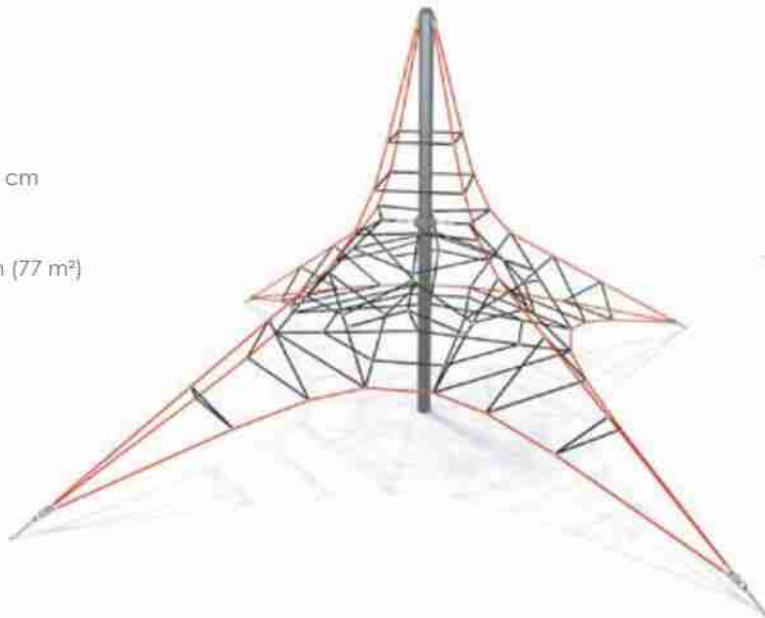

### G106

830 x 830 x 400 cm

1130 x 1130 cm (77 m<sup>2</sup>)

99 cm

3 - 12