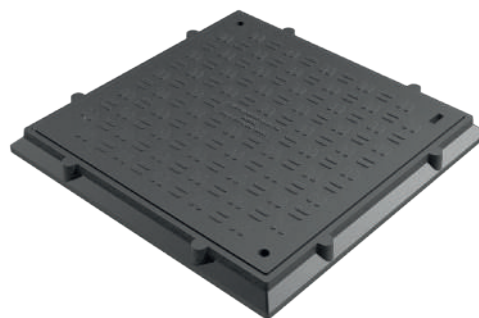

## TAPAS DE COMPOSITE

REGARDS EN COMPOSITE | COMPOSITE COVERS

TCO2082	D400	Øext 880	ØP 600
TCO2025	C250	Øext 800	ØP 600
TCO2012	B125	Øext 700	ØP 560

## TAPAS HIDRÁULICAS DE COMPOSITE

REGARDS HYDRAULIQUES DE COMPOSITE | COMPOSITE HYDRAULIC COVERS

THCO50A	B125	500x500
THCO60A	B125	600x600