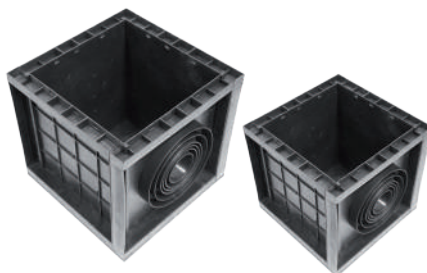

KIT DESMONTABLE FÁCIL INSTALACIÓN

Kit démontable. Montage facile.
Removable Kit. Easy assembling.

PAP4	400x400	H 400	Ø75 - Ø260
PAP6	600x600	H 600	Ø75 - Ø260